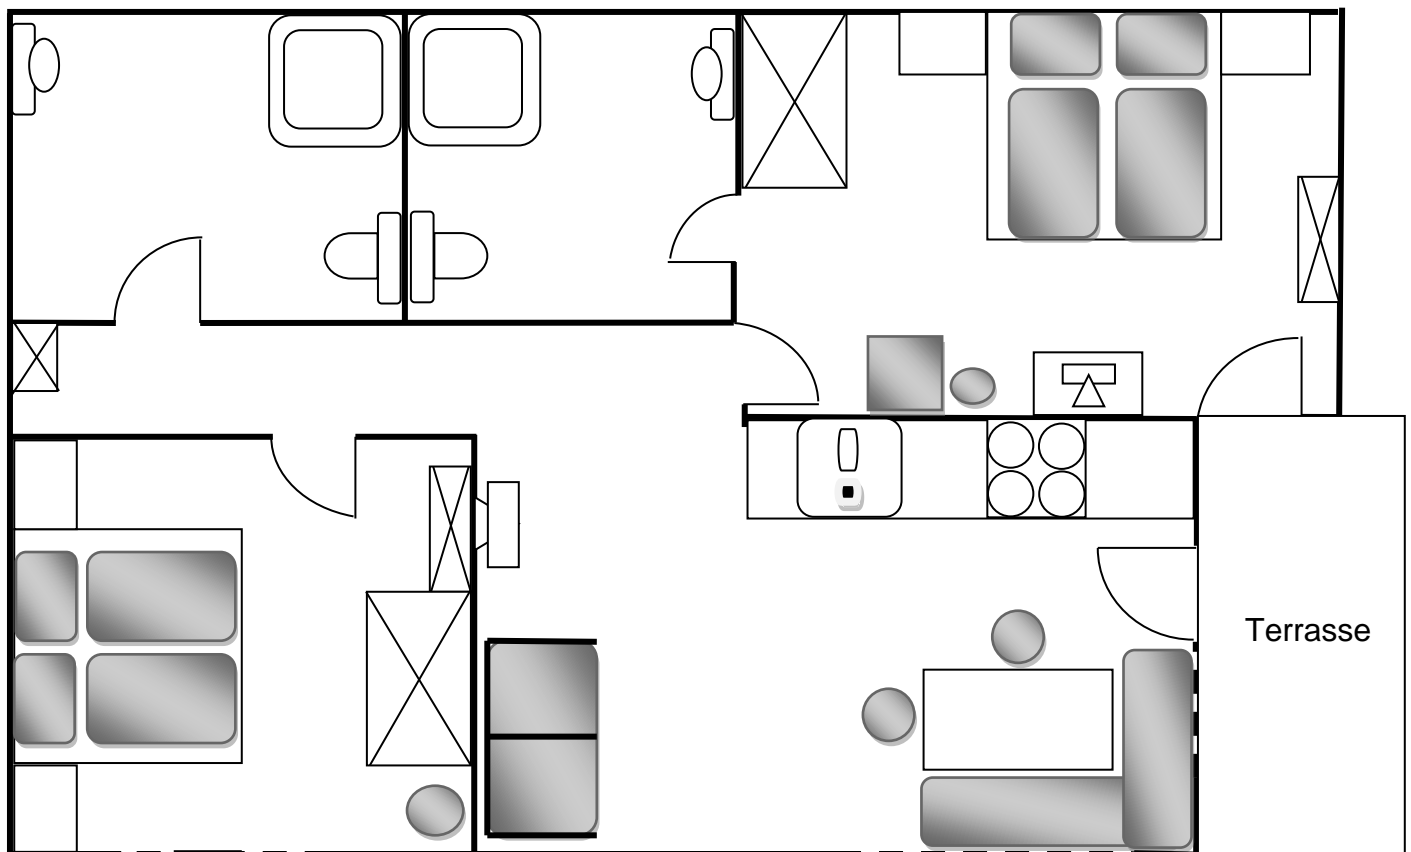

Appartement Brandkogel

Unser großzügiges 60 m² Nichtraucher Appartement für 4 bis 6 Personen ist mit heimischem Fichtenholz eingerichtet, es verfügt über 2 getrennten Schlafzimmer mit jeweils 1 Badezimmer, sowie eine Terrasse in Süd- westlicher Richtung, voll ausgestattete Küche mit Sitzecke und gemütlichem Wohnbereich, toller Panoramaausblick sowie Sat-TV und WLAN Anschluss.

Wohnungsgrundrisse sind nur schematisch dargestellt.