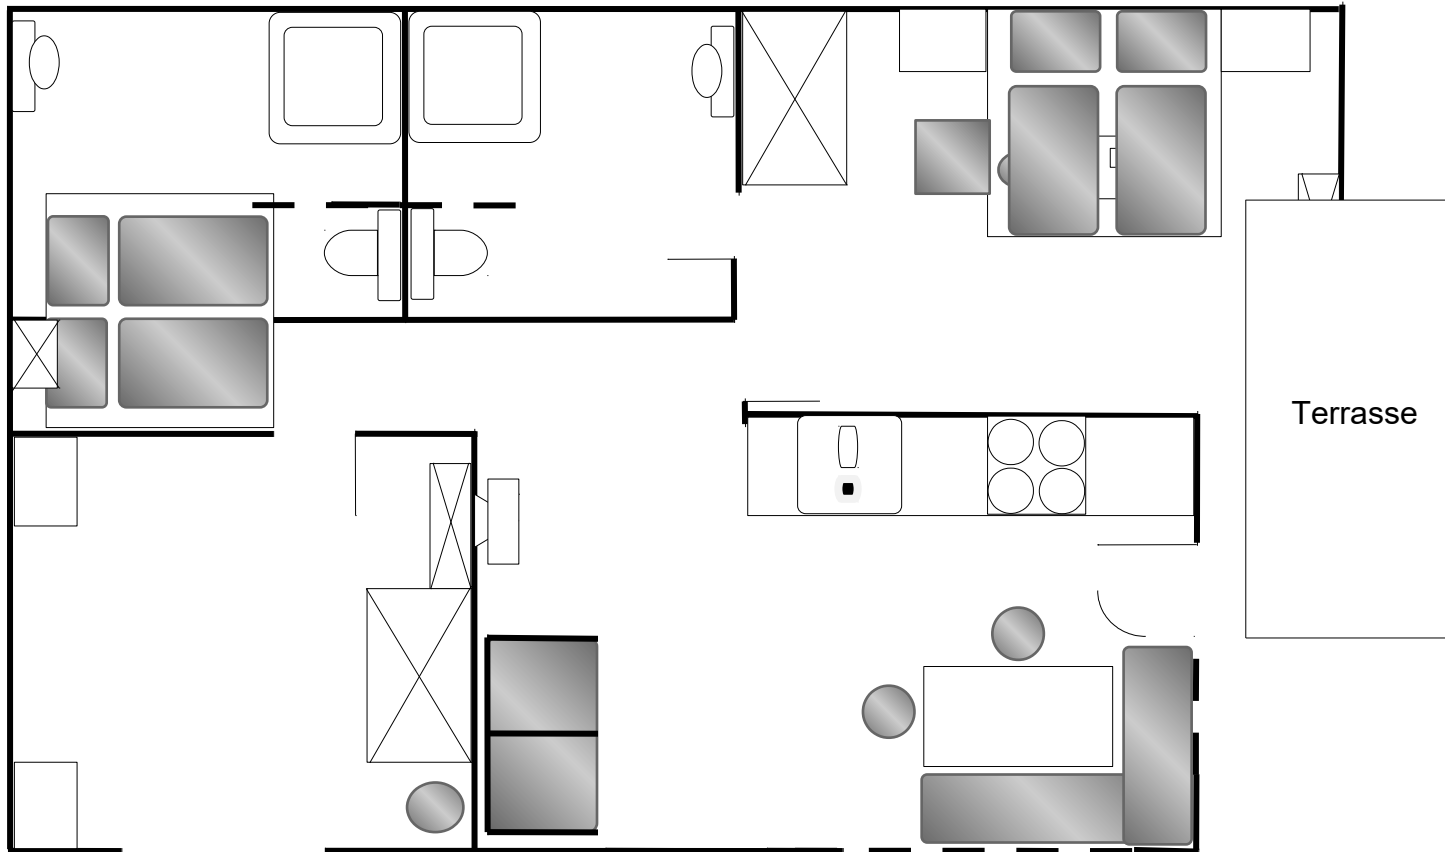

Appartement Brandkogel

Unser großzügiges 60 m² Nichtraucher Appartement für 4 bis 6 Personen ist mit heimischem Fichtenholz eingerichtet, es verfügt über 2 getrennten Schlafzimmer mit jeweils 1 Badezimmer, sowie eine Terrasse in Süd- westlicher Richtung, voll ausgestattete Küche mit Sitzecke und gemütlichem Wohnbereich, toller Panoramaausblick sowie Sat-TV und WLAN Anschluss.

Schlafzimmer:

mit Bettwäsche (bei längerem Aufenthalt wechseln),

Badezimmer:

1 x Handtuch und 1 x Badetuch pro Person – Wechsel 1 x pro Woche
(auf Wunsch)

Toilettenpapier (Erstausrüstung)

Wohnungsgrundrisse sind nur schematisch dargestellt.